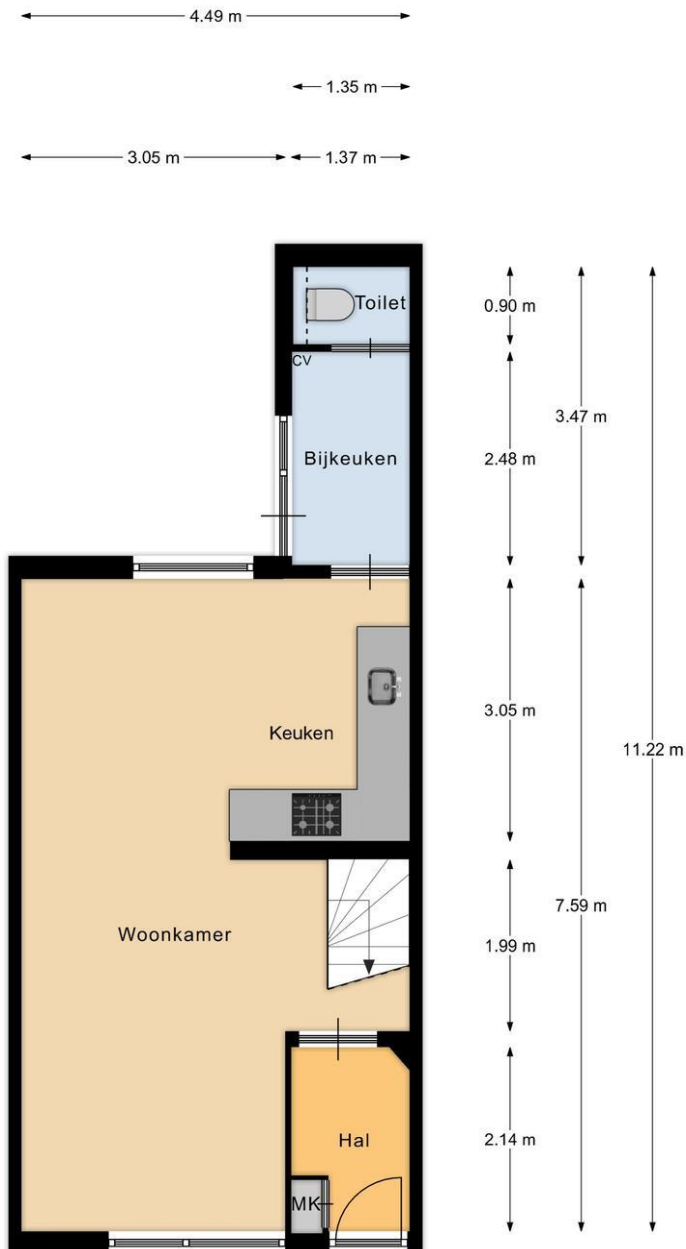

Plattegrond

Begane grond

EN Vastgoed vision heeft haar plattegronden zorgvuldig vervaardigd ten behoeve van promotionele doeleinden. Aan deze plattegronden kunnen geen rechten worden ontleend.
© ENvastgoedvision.nl