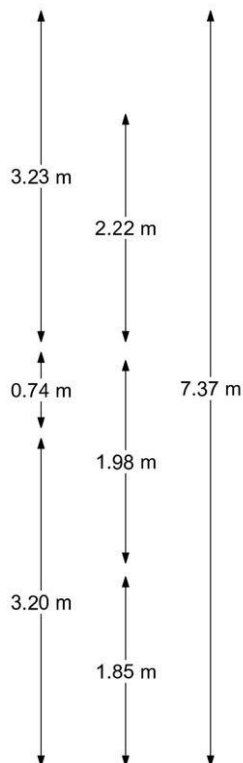

Tuin gegevens	
Tuin	Achtertuint
Tuin diepte (cm)	363
Tuin breedte (cm)	300
Hoofdtuin	Achtertuint
Positie	Zuidoosten
Kwaliteit	Normaal

Foto's

2e Tuindwarsstraat 10 - 1815 TJ Alkmaar

STEFAN DE VRIES MAKELAAR
Kennemerstraatweg 199
1814 GJ, ALKMAAR
Tel: 072 5121253
E-mail: stefan@stefandevriesmakelaar.nl
www.stefandevriesmakelaar.nl

Plattegrond

← 4.60 m →

← 4.49 m →

← 2.41 m → ← 2.06 m →

← 2.42 m → ← 1.96 m →

1e verdieping

EN Vastgoed vision heeft haar plattegronden zorgvuldig vervaardigd ten behoeve van promotionele doeleinden. Aan deze plattegronden kunnen geen rechten worden ontleend.
© ENvastgoedvision.nl